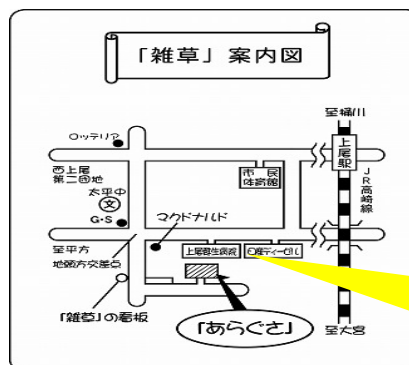

【電車・バスの方】

上尾駅西口東武バス(西上尾第2団地行)

(本数が多い)

「ままがみ」下車。徒歩約15分。

下車後、323号線を南へ直進。

マクドナルドを直進してアパート左折。

【お車の方】

駐車場は、上尾中央第2病院です。